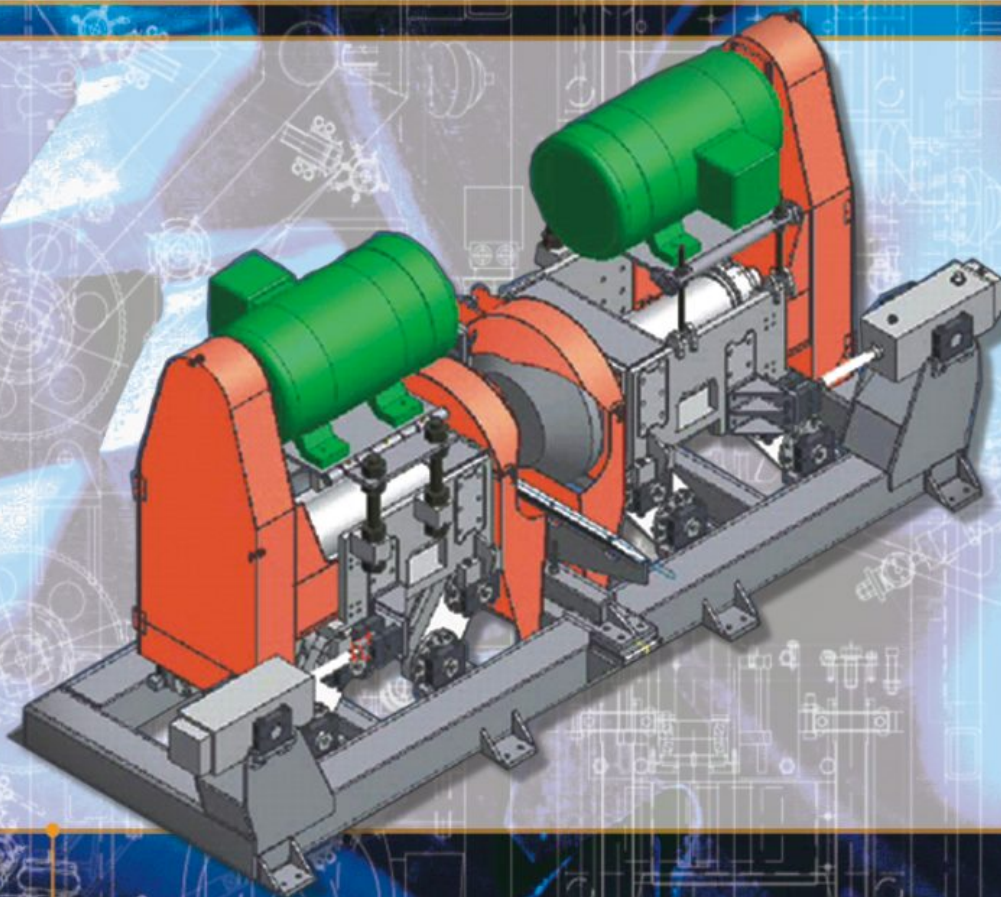

Description

L'Équarrisseur-fragmenteur Boréal est une unité fonctionnelle possédant deux têtes équarrisseuses qui produit un équarri sur 2 faces et une excellente qualité de copeaux.

Cet équipement novateur présente les caractéristiques suivantes :

HAUT ET BAS

- Système permettant d'équarrir des billes de 3 à 22 pouces de diamètre.
- Les têtes équarrisseuses BOREAL sont montées sur des bâtis sur pivots avec des roulements coniques pré-chargés afin d'éliminer la lubrification en continu.
- Pivots actionnés par des cylindres électriques (optionnels) permettant un déplacement vertical des têtes équarrisseuses afin de produire une coupe franche pour un fini de surface optimal.
- L'équarrisseur-fragmenteur peut être jumelé aux scies jumelles à rubans ou aux scies circulaires.
- Têtes équarrisseuses monobloc avec plaque d'usure conique brevetée.
- Construction robuste en acier avec recuit de détente.

Spécifications techniques

- Équarri minimum 2 ¾"
- Ouverture des têtes maximale 23"
- Masse sans les rouleaux optionnels 17000 lbs approx.
- Vitesse d'alimentation max. 600 PPM
- Vitesse de rotation maximale des têtes 1800 RPM
- Moteur des têtes 2 X 100 HP ou 2 X 150 HP
- Moteur des rouleaux d'entrée (optionnels) 2 x 7.5 HP
- Moteur des rouleaux de sortie (optionnels) 2 x 5 HP
- Diamètre de bille minimal. 3"
- Diamètre de bille maximal avec tête #0335 22"
- Positionnement Servo Vérin (hydraulique ou électrique)

Options

Tête Boréal #0335 5 couteaux

- Type de couteaux jetables
- Diamètre de coupe 15"
- Diamètre hors-tout 26 ¼"
- Hauteur de coupe 5 ¼"
- Hauteur de coupe avec réducteur de souche 7 ¼"

Tête Boréal #0337 4 couteaux